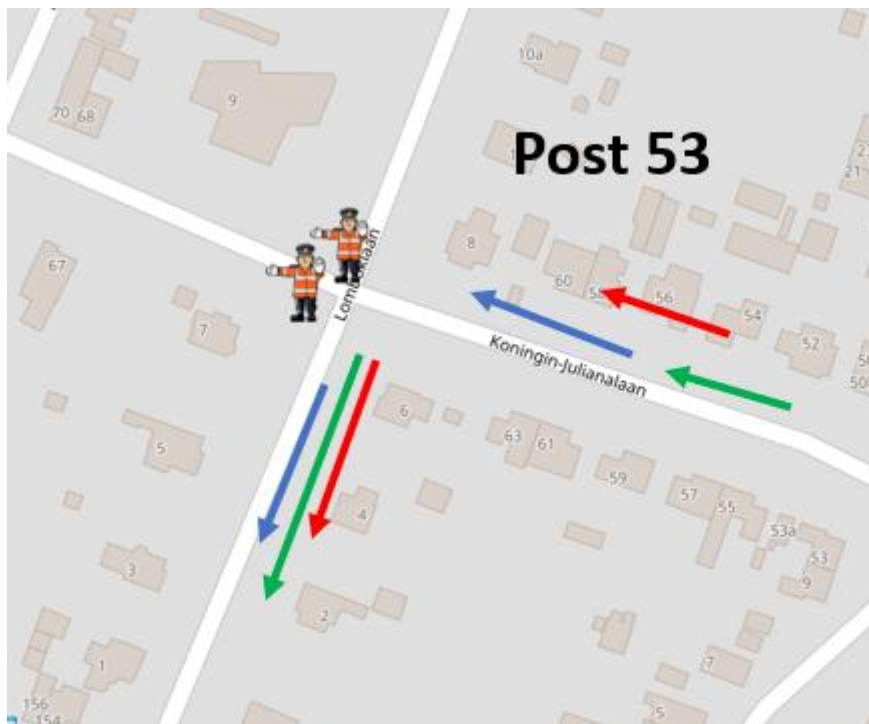

Takenkaart Post 53

Plaats	Kruising Kon. Julianalaan - Lomboklaan
Afstanden	2,5 - 5 en 10 km (blauw, rood en groen)
Dag	VRIJDAG DEFILÉ
Situatie	Twee verkeersregelaars De deelnemers komen over de Kon. Julianalaan en gaan linksaf de Lomboklaan op
Taken	<ul style="list-style-type: none">• Hou het verkeer op de Lomboklaan en de verlengde Kon. Julianalaan tegen.• Indien de situatie met het publiek het toelaat kun je het verkeer van de Lomboklaan rechtsaf de Kon. Julianalaan in laten rijden en omgekeerd.